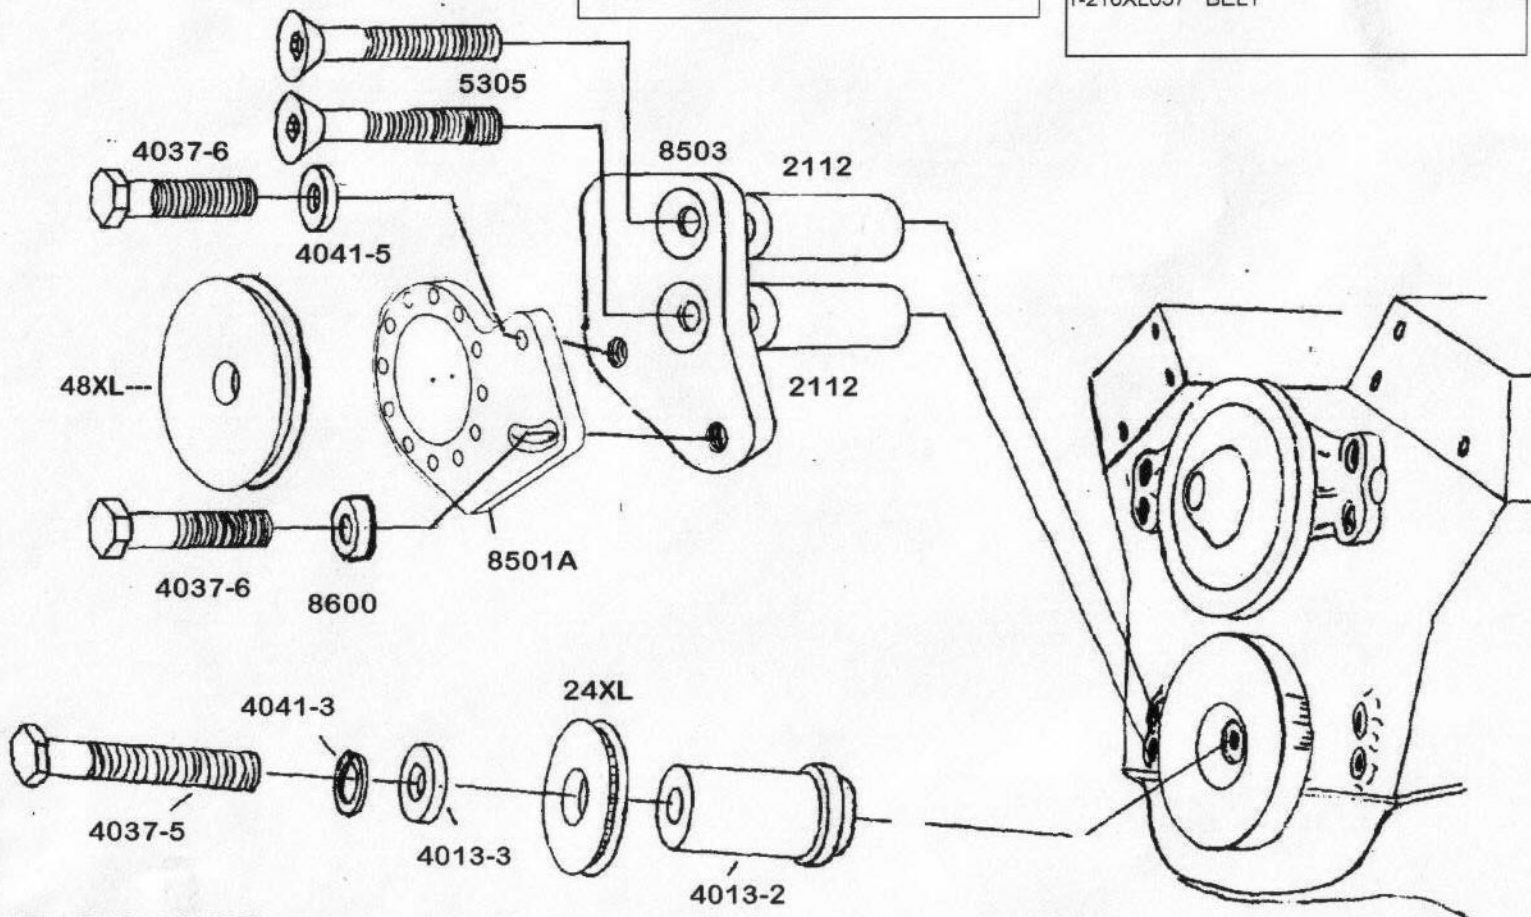

4085 AUSSIE SMALL BLOCK LOW MOUNT

- 1-8501A BRACKET
- 1-4041-5 3/8 THIN BLACK WASHER
- 2-5305 3/8 16X4 1/2" BOLTS
- 1-8503 AUSSIE BRACKET
- 2-2112 SPACERS
- 1-24XL DRIVE PULLEY
- 1-4013-2 STUBBY SPUD

- 2-4037-6 3/8 16X1" BLT
- 1-48XL PULLEY
- 1-4037-5 7/16 20X4 1/2 SAE
- 1-4013-3 7/16 THICK FLAT WASHER
- 1-4041-3 7/16 LOCK WASHER
- 1-8600 THICK 3/8 WASHER
- 1-210XL037 BELT

BELT #210XL037